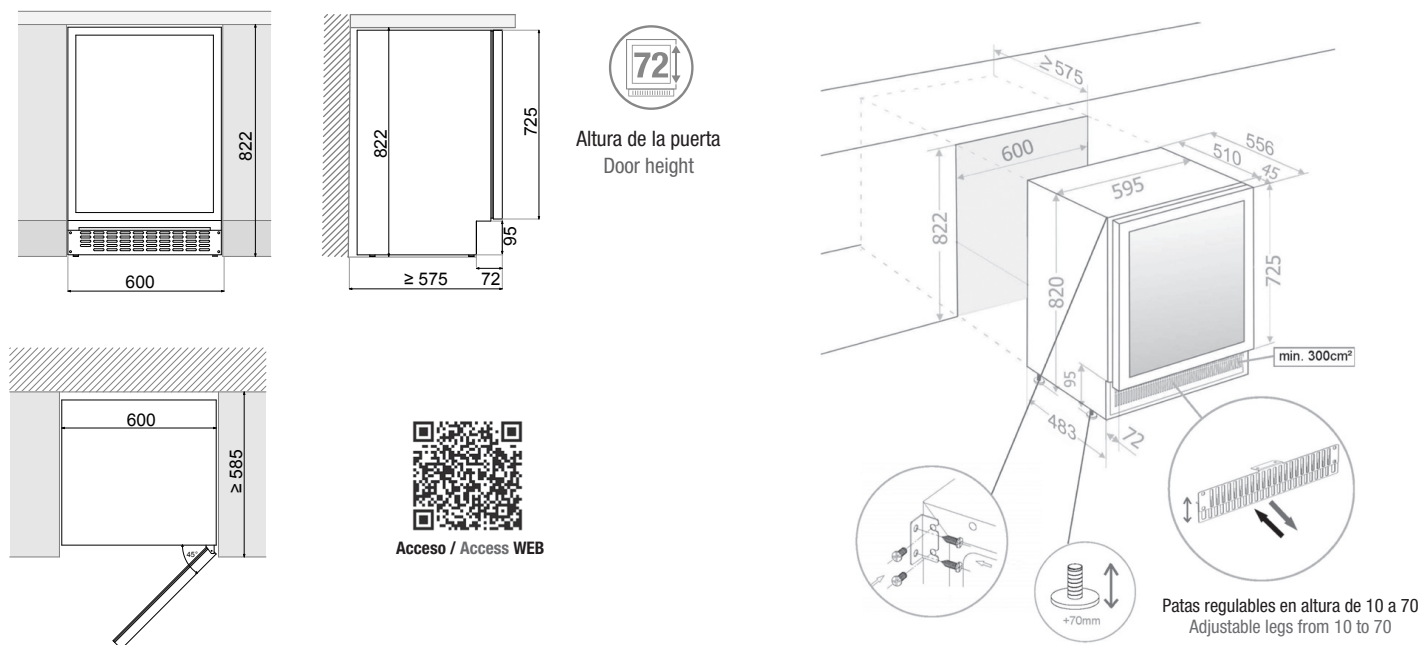

Vinoteca bajo encimera
Under counter wine cooler

PVMBP 60-44
PVMBP HD 60-52

Iluminación interior azul o blanca con 3 intensidades
Blue or white interior lighting with 3 intensity levels

44 / 52 300 mm

60 cm

Anchura mueble
Size

2

Secciones de frío
Temperature zones

COMPRESOR INVERTER
INVERTER COMPRESSOR

Características / Product features

Nº de botellas (tipo burdeos 0,75 litros)	Number of bottles (bordeaux type 0,75 liters)	44-52
Dimensiones PVMBP 60-44	Dimensions PVMBP 60-44	595x820x575 mm
Dimensiones PVMBP HD 60-52	Dimensions PVMBP HD 60-52	595x880x575 mm
Secciones de frío	Temperature zones	2
Temperatura operativa	Temperature range	+5°C a +20°C
Capacidad (litros)	Capacity (liters)	116 / 130
Consumo energético	Energy consumption	104 / 105 kWh/año
Nivel sonoro	Noise Level	35 db
Calefactor	Heater	No
Nº de cristales en la puerta	Number of glasses in the door	3
Guías telescópicas	Telescopic guides	Si/Yes
Filtro carbón activado	Activated carbon filter	Si/Yes

Dimensiones (An x Al x F)

Dimensions (W x H x D)

Bisagra profesional "Soft-Close"
Professional German hinge "Soft-Close"

PVMBP 60-44 Esquemas medidas / Technical Drawings

PVMBP HD 60-52 Esquemas medidas / Technical Drawings