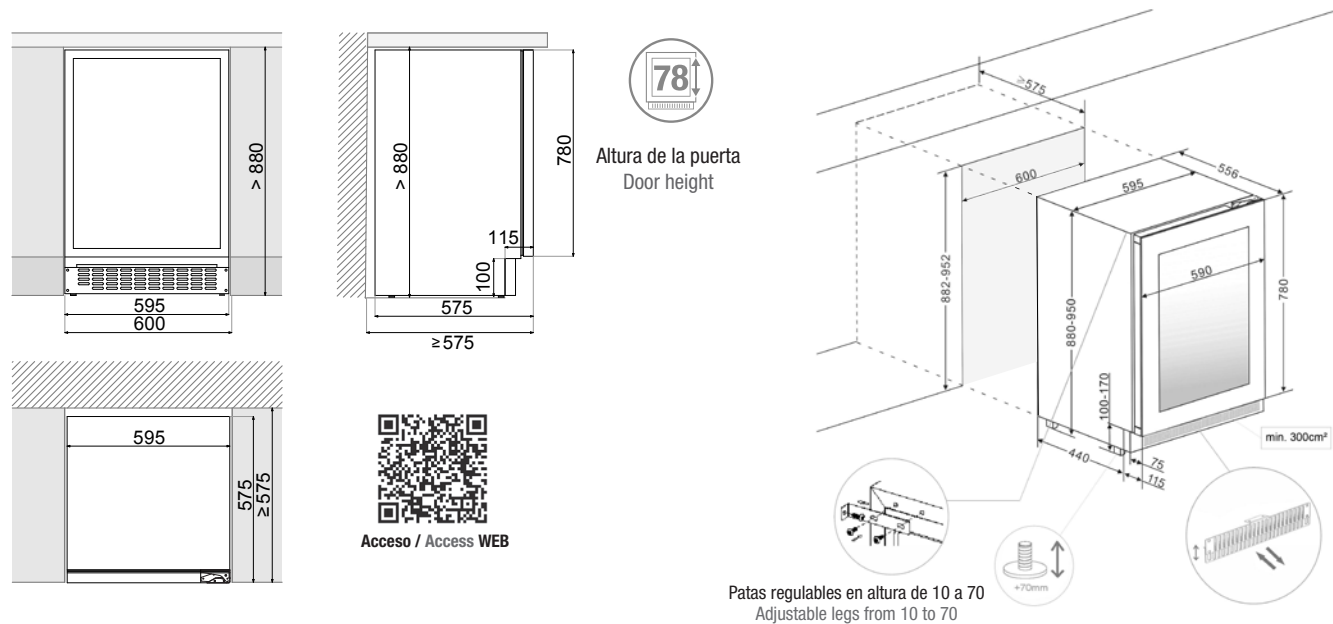

Anchura mueble
Size

2

Secciones de frío
Temperature zones

COMPRESOR INVERTER
INVERTER COMPRESSOR

Características / Product features

Nº de botellas (tipo burdeos 0,75 litros)	Number of bottles (bordeaux type 0,75 liters)	44-52
Dimensiones PVMBP 60-44	Dimensions PVMBP 60-44	595x820x575 mm
Dimensiones PVMBP HD 60-52	Dimensions PVMBP HD 60-52	595x880x575 mm
Secciones de frío	Temperature zones	2
Temperatura operativa	Temperature range	+5°C a +20°C
Capacidad (litros)	Capacity (liters)	116 / 130
Consumo energético	Energy consumption	104 / 105 kWh/año
Nivel sonoro	Noise Level	35 db
Calefactor	Heater	No
Nº de cristales en la puerta	Number of glasses in the door	3
Guías telescópicas	Telescopic guides	Si/Yes
Filtro carbón activado	Activated carbon filter	Si/Yes

Dimensiones (An x Al x F)

Dimensions (W x H x D)

Bisagra profesional "Soft-Close"
Professional German hinge "Soft-Close"

PVMBP 60-44 Esquemas medidas / Technical Drawings

PVMBP HD 60-52 Esquemas medidas / Technical Drawings